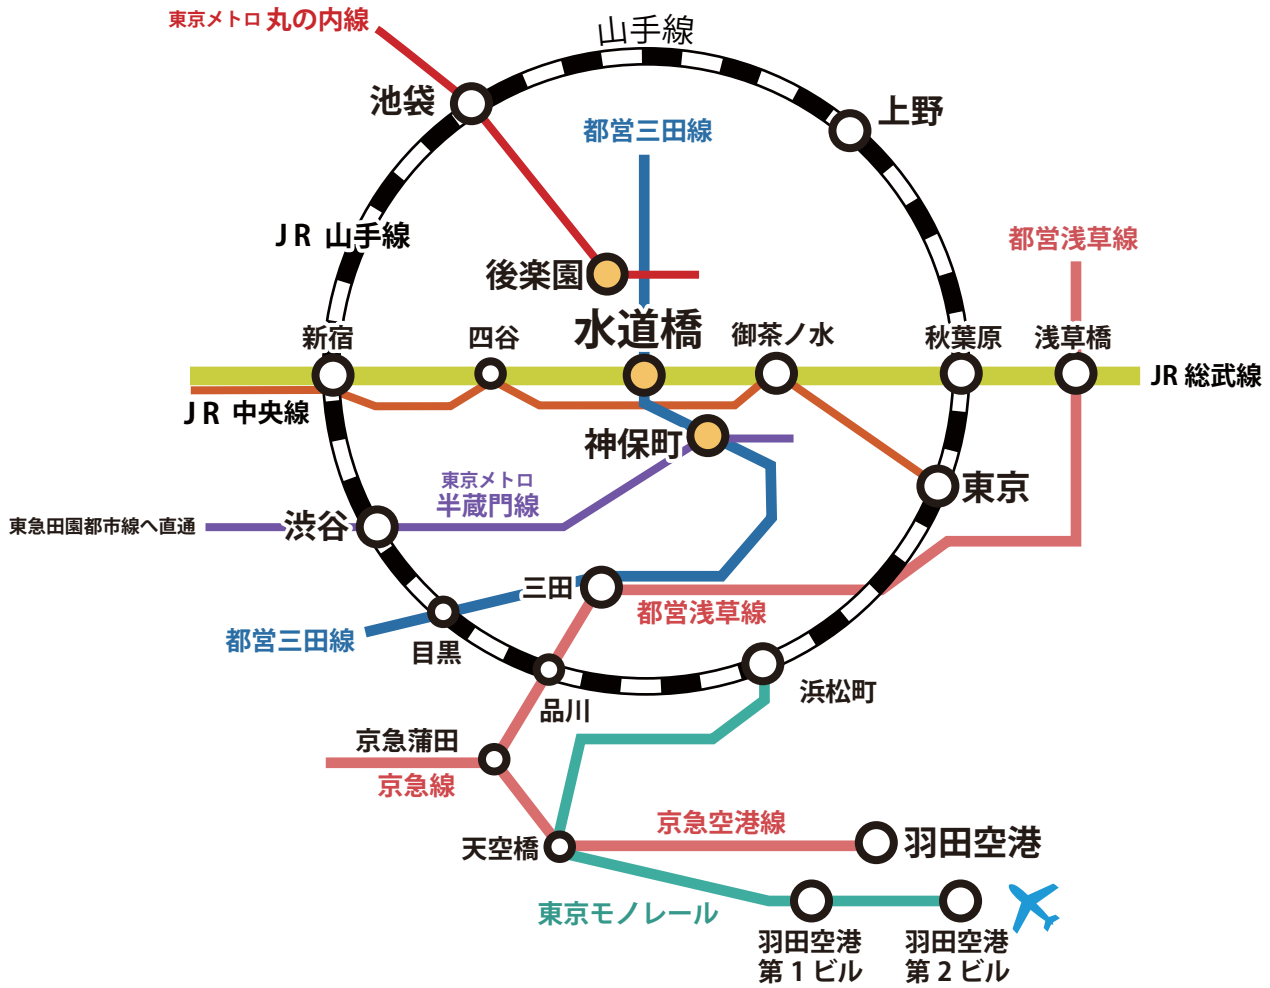

最寄駅

路線	最寄駅	出口	目印	所要時間	歩き方メモ
JR 総武線	水道橋駅	東口	東京歯科大学 水道橋病院 東洋高校	徒歩 2分	東口を出たら右方向に直進し、メガネスーパー前の横断歩道を渡ります。正面のビル8階がm-Schoolです。
都営三田線	水道橋駅	A1 出口	工芸高校	徒歩 4分	地上に出たら、左方向に直進します。横断歩道を渡ると JR 水道橋東口方向です。
		A2 出口	ミーツポート マクドナルド	徒歩 4分	階段を上がって出口を左折します。総武線の高架下をくぐり直進します。
都営新宿線 半蔵門線	神保町駅	A4 出口	三菱東京UFJ銀行	徒歩 10分	正面の通り(白山通り)に出て左に進んでください。
丸ノ内線	後樂園駅	2 出口	ラクーア 東京ドーム	徒歩 10分	歩道橋を東京ドーム方向に渡ります。階段を降りたら左方向に直進します。白山通りに出たら右折し、直進します。

〒101-0061

東京都千代田区三崎町1-3-12 水道橋ビル8F

m-School Tel. 03-5259-3456 (代表) Fax. 03-5259-3366

✈️ 羽田空港から

※下記の時間はあくまで目安です。ご了承下さい。

- 東京モノレールでお越しの場合 (約 55 分)

- 京急空港線でお越しの場合 (約 55 分)

🚆 東京駅から (約 15 分)