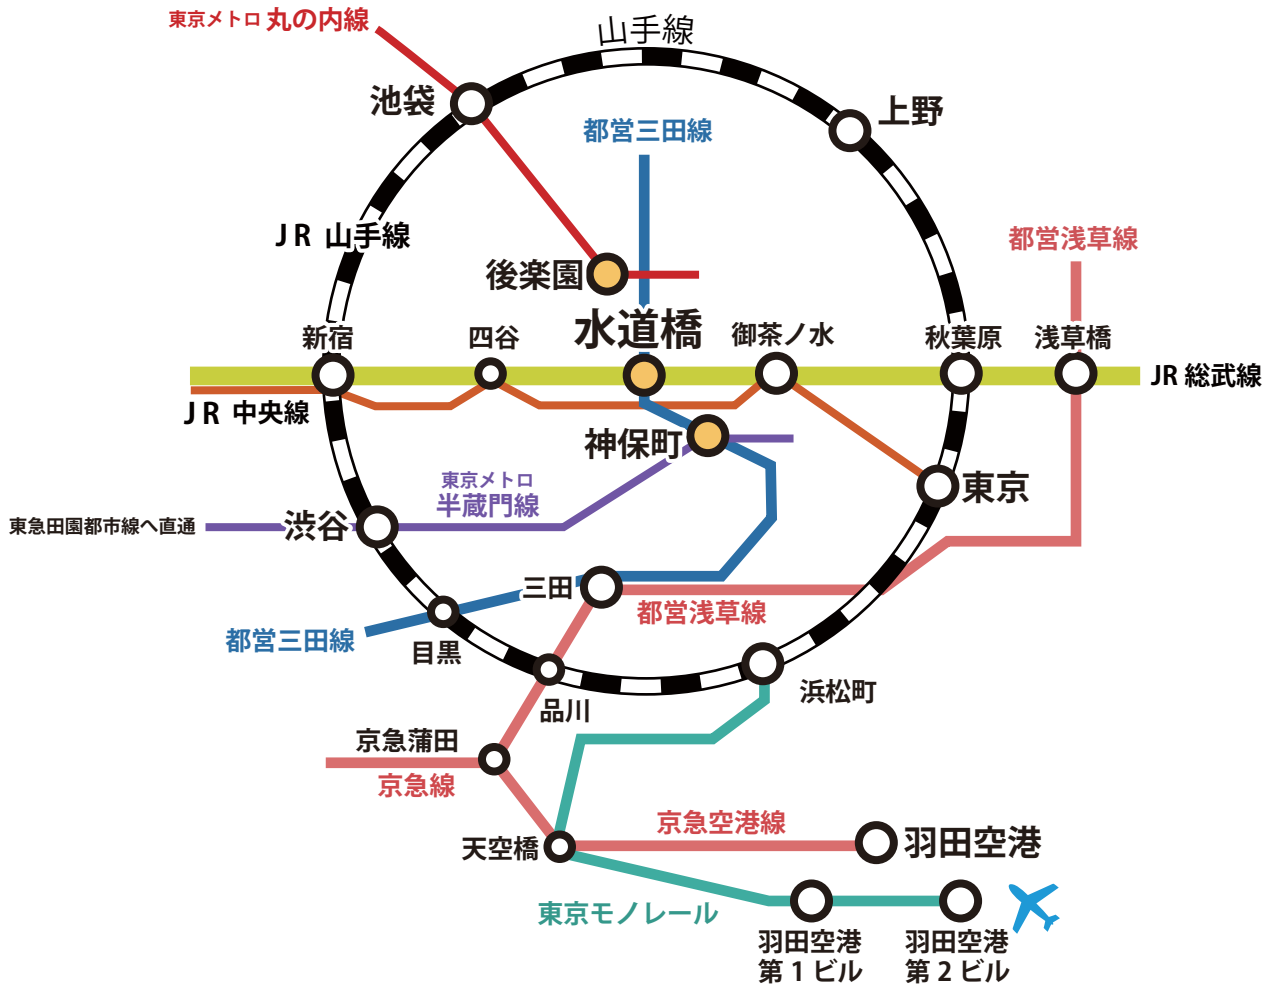

最寄駅

路線	最寄駅	出口	目印	所要時間	歩き方メモ
JR 総武線	水道橋駅	東口	東京歯科大学 水道橋病院 東洋高校	徒歩 2分	東口を出たら右方向に直進し、メガネスーパー前の横断歩道を渡ります。正面のビル8階が m-School です。
都営三田線	水道橋駅	A1 出口	工芸高校	徒歩 4分	地上に出たら、左方向に直進します。横断歩道を渡ると JR 水道橋東口方向です。
		A2 出口	ミーツポート マクドナルド	徒歩 4分	階段を上がって出口を左折します。総武線の高架下をくぐり直進します。
都営新宿線 半蔵門線	神保町駅	A4 出口	三菱東京UFJ銀行	徒歩 10分	正面の通り(白山通り)に出て左に進んでください。
丸ノ内線	後樂園駅	2 出口	ラクーア 東京ドーム	徒歩 10分	歩道橋を東京ドーム方向に渡ります。階段を降りたら左方向に直進します。白山通りに出たら右折し、直進します。

〒101-0061

東京都千代田区三崎町1-3-12 水道橋ビル8F

m-School Tel. 03-5259-3456 (代表) Fax. 03-5259-3366

✈️ 羽田空港から

※下記の時間はあくまで目安です。ご了承下さい。

- 東京モノレールでお越しの場合 (約 55 分)

- 京急空港線でお越しの場合 (約 55 分)

🚆 東京駅から (約 15 分)