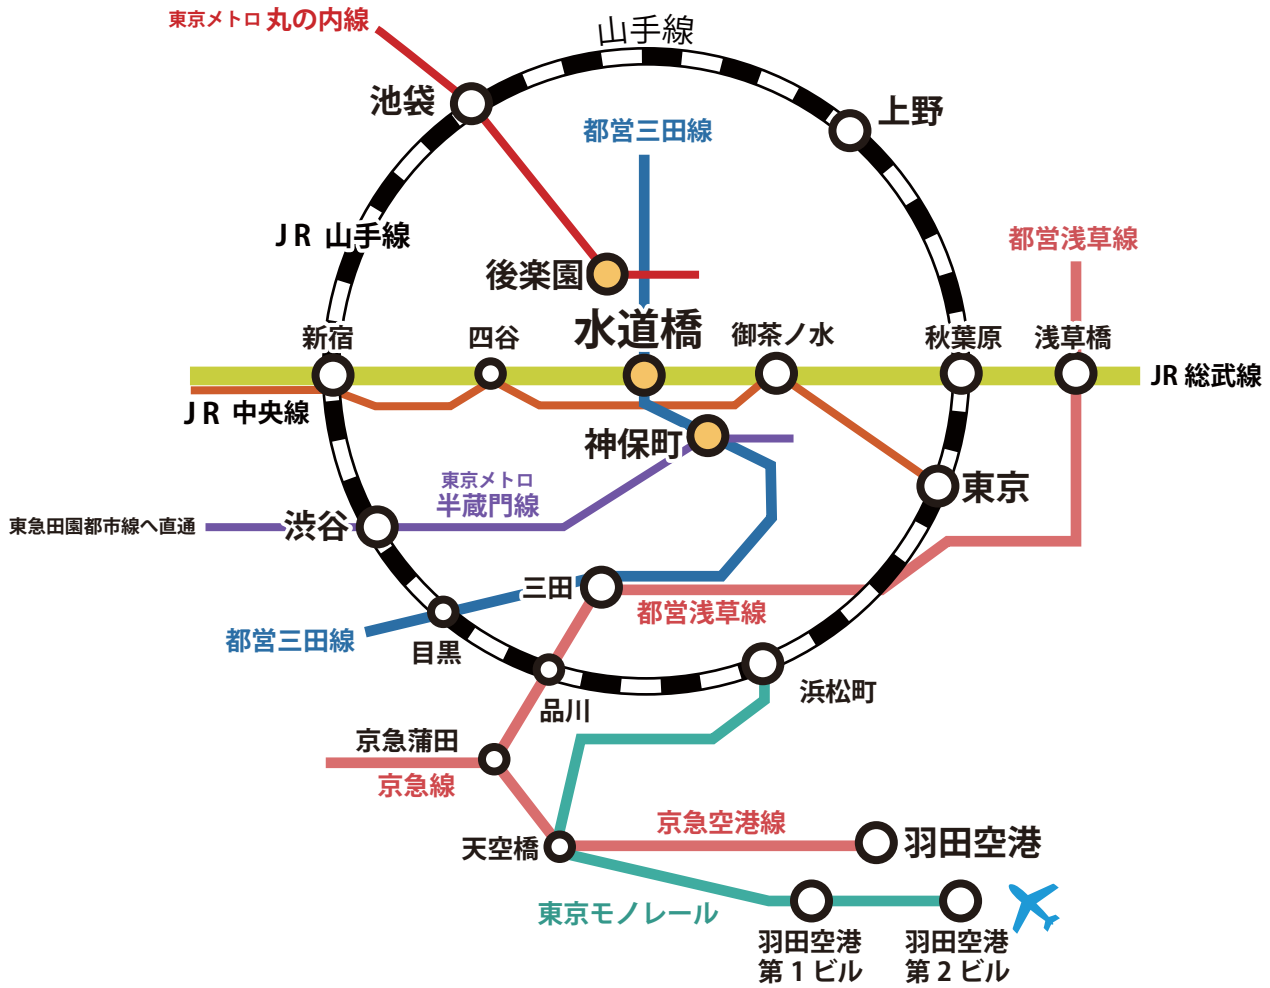

最寄駅

路線	最寄駅	出口	目印	所要時間	歩き方メモ
JR 総武線	水道橋駅	東口	東京歯科大学 水道橋病院 東洋高校	徒歩 2分	東口を出たら右方向に直進し、メガネスーパー前の横断歩道を渡ります。正面のビル8階がm-Schoolです。
都営三田線	水道橋駅	A1 出口	工芸高校	徒歩 4分	地上に出たら、左方向に直進します。横断歩道を渡ると JR 水道橋東口方向です。
		A2 出口	ミーツポート マクドナルド	徒歩 4分	階段を上がって出口を左折します。総武線の高架下をくぐり直進します。
都営新宿線 半蔵門線	神保町駅	A4 出口	三菱東京UFJ銀行	徒歩 10分	正面の通り(白山通り)に出て左に進んでください。
丸ノ内線	後樂園駅	2 出口	ラクーア 東京ドーム	徒歩 10分	歩道橋を東京ドーム方向に渡ります。階段を降りたら左方向に直進します。白山通りに出たら右折し、直進します。

〒101-0061

東京都千代田区神田三崎町1-3-12 水道橋ビル8F

m-School Tel. 03-5259-3456(代表) Fax. 03-5259-3366

✈️ 羽田空港から

※下記の時間はあくまで目安です。ご了承下さい。

- 東京モノレールでお越しの場合 (約 55 分)

- 京急空港線でお越しの場合 (約 55 分)

🚆 東京駅から (約 15 分)