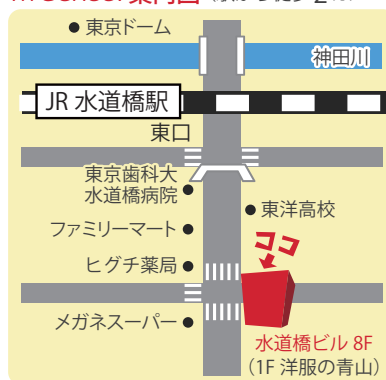

■ 各ルールの設備一覧

		A ルーム	B ルーム	C ルーム	小会議室
面積		72.7m²	42.9m²	39.6m²	9m²
席数		20名	10名	10名	4名
スクリーン		あり 2.6m×1.5m	あり 3.4m×1.8m	あり 3.4m×1.8m	なし
パソコン台数		20台 (+ 講師用1台)	10台 (+ 講師用1台)	10台 (+ 講師用1台)	なし
特長		大人数の企業研修・集合研修に最適です。スクリーンと備付けスピーカーにより、説明やプレゼンテーションをわかりやすく行えます。	大スクリーンを完備し、10名前後の研修に最適です。イスは人間工学に基づいて開発されたスピーナを導入しています。	150インチ相当のワイドスクリーンを完備しています。イスは人間工学に基づいたコンテッサを導入しています。	研修時の講師控え室や会議室として利用できます。
料金 レンタルPC付き	平日 1日	96,000円 (12,000円 / 1時間)	72,000円 (9,000円 / 1時間)	72,000円 (9,000円 / 1時間)	常設のPCはありません。
	土曜 1日	110,400円 (13,800円 / 1時間)	82,800円 (10,350円 / 1時間)	82,800円 (10,350円 / 1時間)	
料金 レンタルPCなし	平日 1日	56,000円 (7,000円 / 1時間)	40,000円 (5,000円 / 1時間)	40,000円 (5,000円 / 1時間)	20,000円 (3,500円 / 1時間)
	土曜 1日	82,800円 (10,350円 / 1時間)	55,200円 (6,900円 / 1時間)	55,200円 (6,900円 / 1時間)	9～12時 9,000円 13～17時 12,400円

※価格はすべて税抜です。

利用時間 9:00～17:00 (8時間) ※時間外の利用をご希望の場合は、お気軽にお問い合わせください。

延長料金 1時間につき上記レンタル料金より 10% 割増

利用可能日 平日・土曜日 (日曜・祝祭日・年末年始を除く)

キャンセル料 利用日の10日前までは無料。それ以降は全額のキャンセル料が発生します。

日数割引 連続して利用される場合、日数に応じてレンタル料金が割引されます。

※ソフトウェアの別途インストールなど、弊社が準備を承る場合は準備費用がかかります。

※土曜日に小会議室のみのご利用はできません。

■ 利用可能なソフトウェア

- Microsoft Office
- Adobe CS6 シリーズ

※ソフトウェアのバージョン等詳細についてはお問い合わせください。

※製品によっては利用できるPC数が異なります。

■ m-School (エムスクール) について

法人向け研修トレーニングセンター、及びレンタル教室・会議室。

運営は「愛情教育 100年」の駿河台学園グループである、エスエイティー株式会社 (<http://satt.jp>) が行っています。

m-School 案内図 (駅から徒歩 2分)

お申し込み、お問い合わせは m-School まで

<http://m-school.biz/go/room/> ☎ 03-5259-3456

空き状況のご確認など、お気軽にお問い合わせください。

m-School

(エスエイティー株式会社)

〒101-0061 東京都千代田区神田三崎町 1-3-12 水道橋ビル 8 階

Tel. 03-5259-3456 Fax. 03-5259-3366