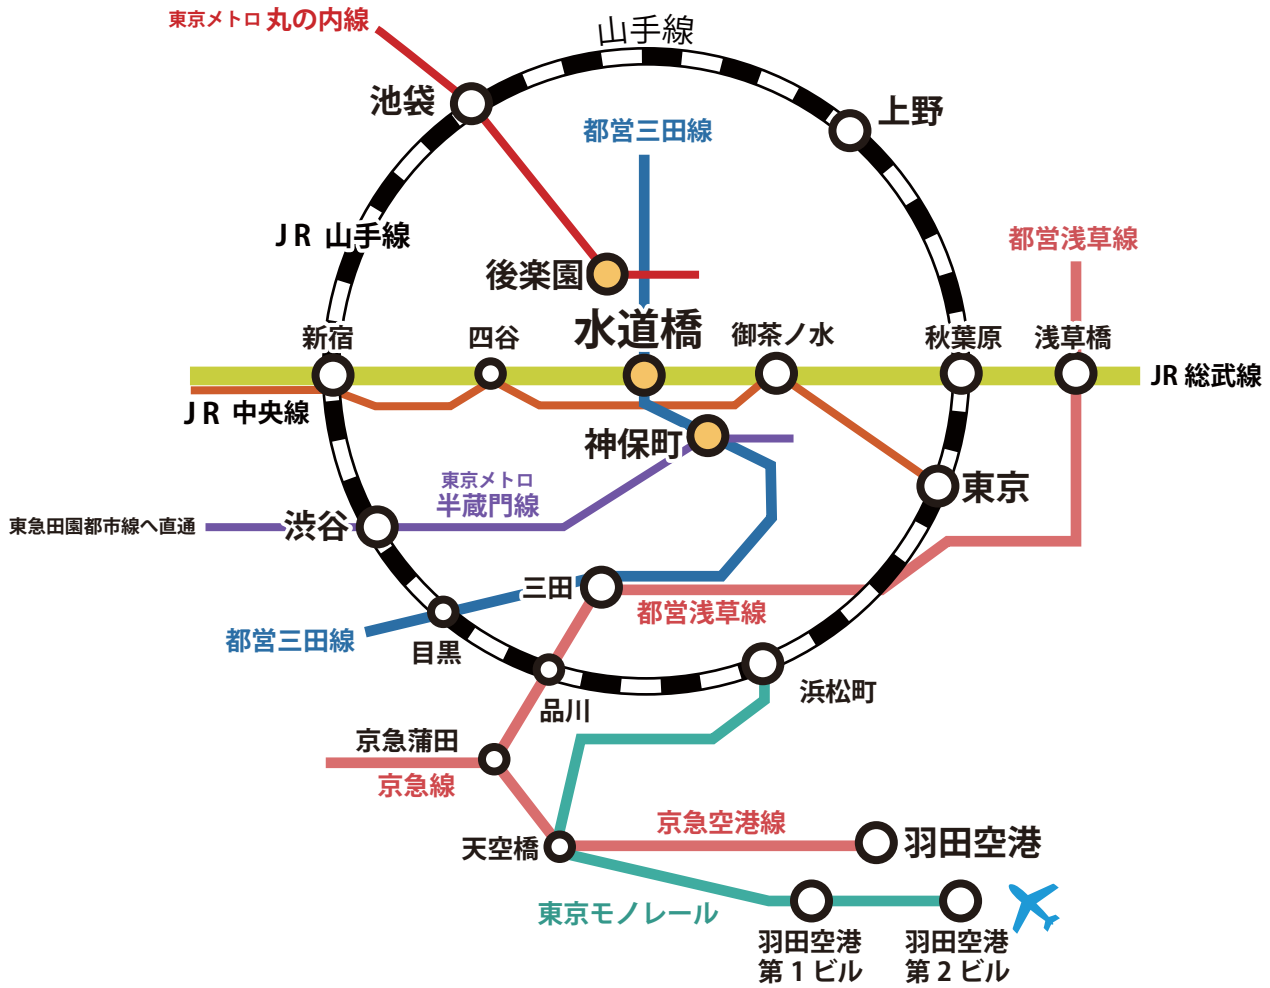

最寄駅

路線	最寄駅	出口	目印	所要時間	歩き方メモ
JR 総武線	水道橋駅	東口	東京歯科大学 水道橋病院 東洋高校	徒歩 2分	東口を出たら右方向に直進し、メガネスーパー前の横断歩道を渡ります。正面のビル8階がm-Schoolです。
都営三田線	水道橋駅	A1 出口	工芸高校	徒歩 4分	地上に出たら、左方向に直進します。横断歩道を渡ると JR 水道橋東口方向です。
		A2 出口	ミーツポート マクドナルド	徒歩 4分	階段を上がって出口を左折します。総武線の高架下をくぐり直進します。
都営新宿線 半蔵門線	神保町駅	A4 出口	三菱東京UFJ銀行	徒歩 10分	正面の通り(白山通り)に出て左に進んでください。
丸ノ内線	後楽園駅	2 出口	ラクーア 東京ドーム	徒歩 10分	歩道橋を東京ドーム方向に渡ります。階段を降りたら左方向に直進します。白山通りに出たら右折し、直進します。

〒101-0061

東京都千代田区神田三崎町1-3-12 水道橋ビル8F

m-School Tel. 03-5259-3456(代表) Fax. 03-5259-3366

✈️ 羽田空港から

※下記の時間はあくまで目安です。ご了承下さい。

- 東京モノレールでお越しの場合 (約 55 分)

- 京急空港線でお越しの場合 (約 55 分)

🚆 東京駅から (約 15 分)